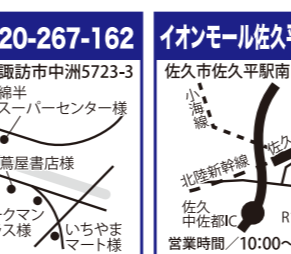

太田屋 LINE 公式アカウント
友だち募集中!
最寄りの店舗をお友達追加すると...
①初回限定割引クーポンプレゼント!
②トーク画面でお問い合わせ・ご相談ができます
③最新情報・お得情報をお届けします