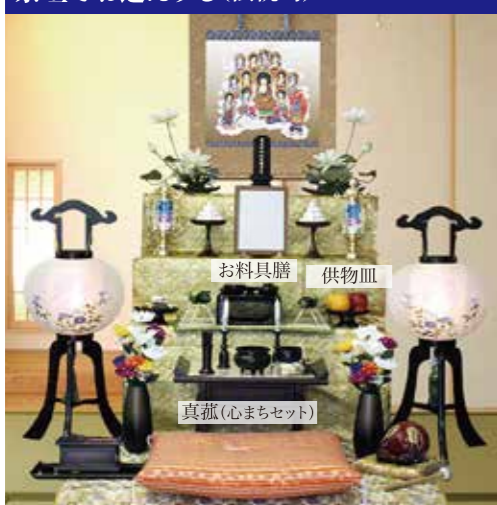

お盆の準備をすることで亡き方やご先祖様は帰ってこられます

祭壇でお迎える(伝統的)