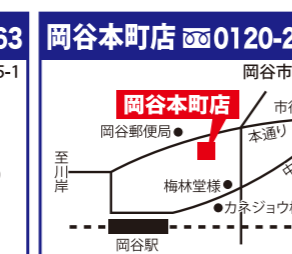

太田屋 LINE 公式アカウント
友だち募集中!
最寄りの店舗をお友達追加すると...
①初回限定割引クーポンプレゼント!
②トーク画面でお問い合わせ・ご相談ができます
③最新情報・お得情報をお届けします