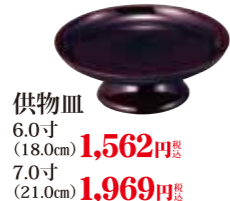

供物皿
6.0寸(18.0cm) **1,562円**
7.0寸(21.0cm) **1,969円**