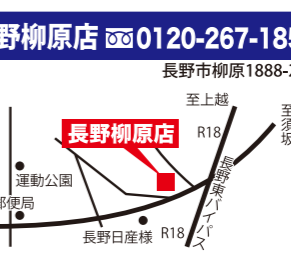

太田屋 LINE 公式アカウント
友だち募集中!
最寄りの店舗をお友達追加すると...
①初回限定割引クーポンプレゼント!
②トーク画面でお問い合わせ・ご相談ができます
③最新情報・お得情報をお届けします