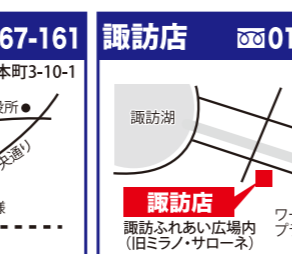

太田屋 LINE 公式アカウント
友だち募集中!
最寄りの店舗をお友達追加すると...
①初回限定割引クーポンプレゼント!
②トーク画面でお問い合わせ・ご相談ができます
③最新情報・お得情報をお届けします