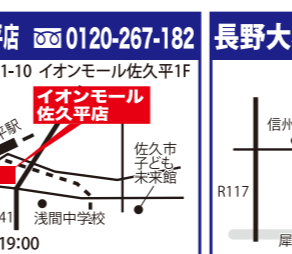

太田屋 LINE 公式アカウント
友だち募集中!
最寄りの店舗をお友達追加すると...
①初回限定割引クーポンプレゼント!
②トーク画面でお問い合わせ・ご相談ができます
③最新情報・お得情報をお届けします